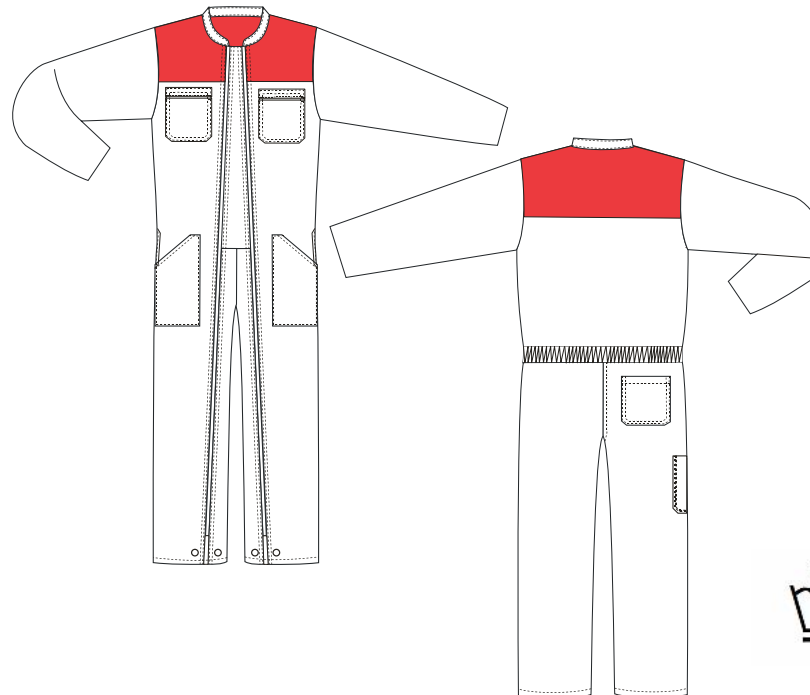

# COMBINAISON DOUBLE FERMETURE

**Référence** : 13BBIRV

**Coloris** : Vert US/Rouge

**Composition** : Polyester Coton 65/35 245 gr/m<sup>2</sup>

**Taille** : 0 à 8

**Descriptif** : Combinaison double fermeture, fermeture grosses mailles blanches, 2 poches poitrine à glissière, 2 poches basses, 1 poche arrière, 1 poche mètre, passe-mains, grippers en bas des jambes.