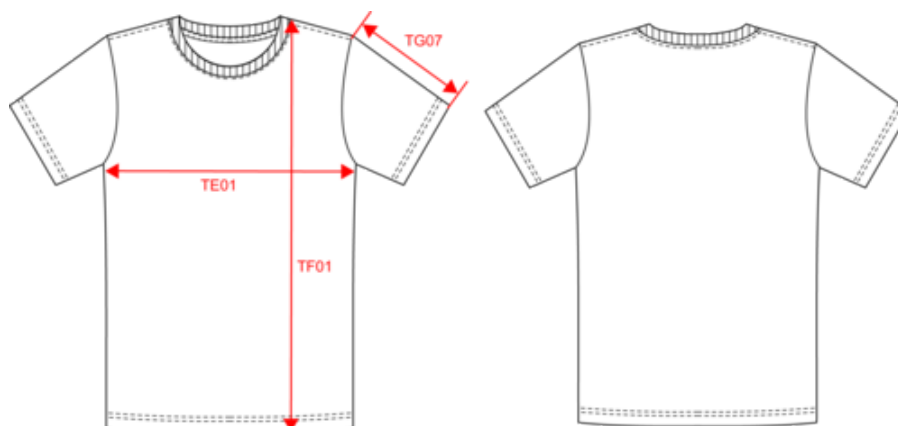

Royal Blue

White

WK302

T-shirt col rond écoresponsable homme

Dimensions (cm)

Mesures en cm	XS	S	M	L	XL	XXL	3XL	4XL	5XL	6XL
TE01 - 1/2 largeur poitrine à 1.5cm de l'emmanchure	47.00	50.00	53.00	56.00	59.00	62.00	65.00	68.00	71.00	74.00
TF01 - Hauteur totale de l'HSP	68.00	70.00	72.00	74.00	76.00	78.00	80.00	82.00	84.00	86.00
TG07 - Longueur manche courte	21.75	22.50	23.25	24.00	24.75	25.50	26.25	27.00	27.75	28.50